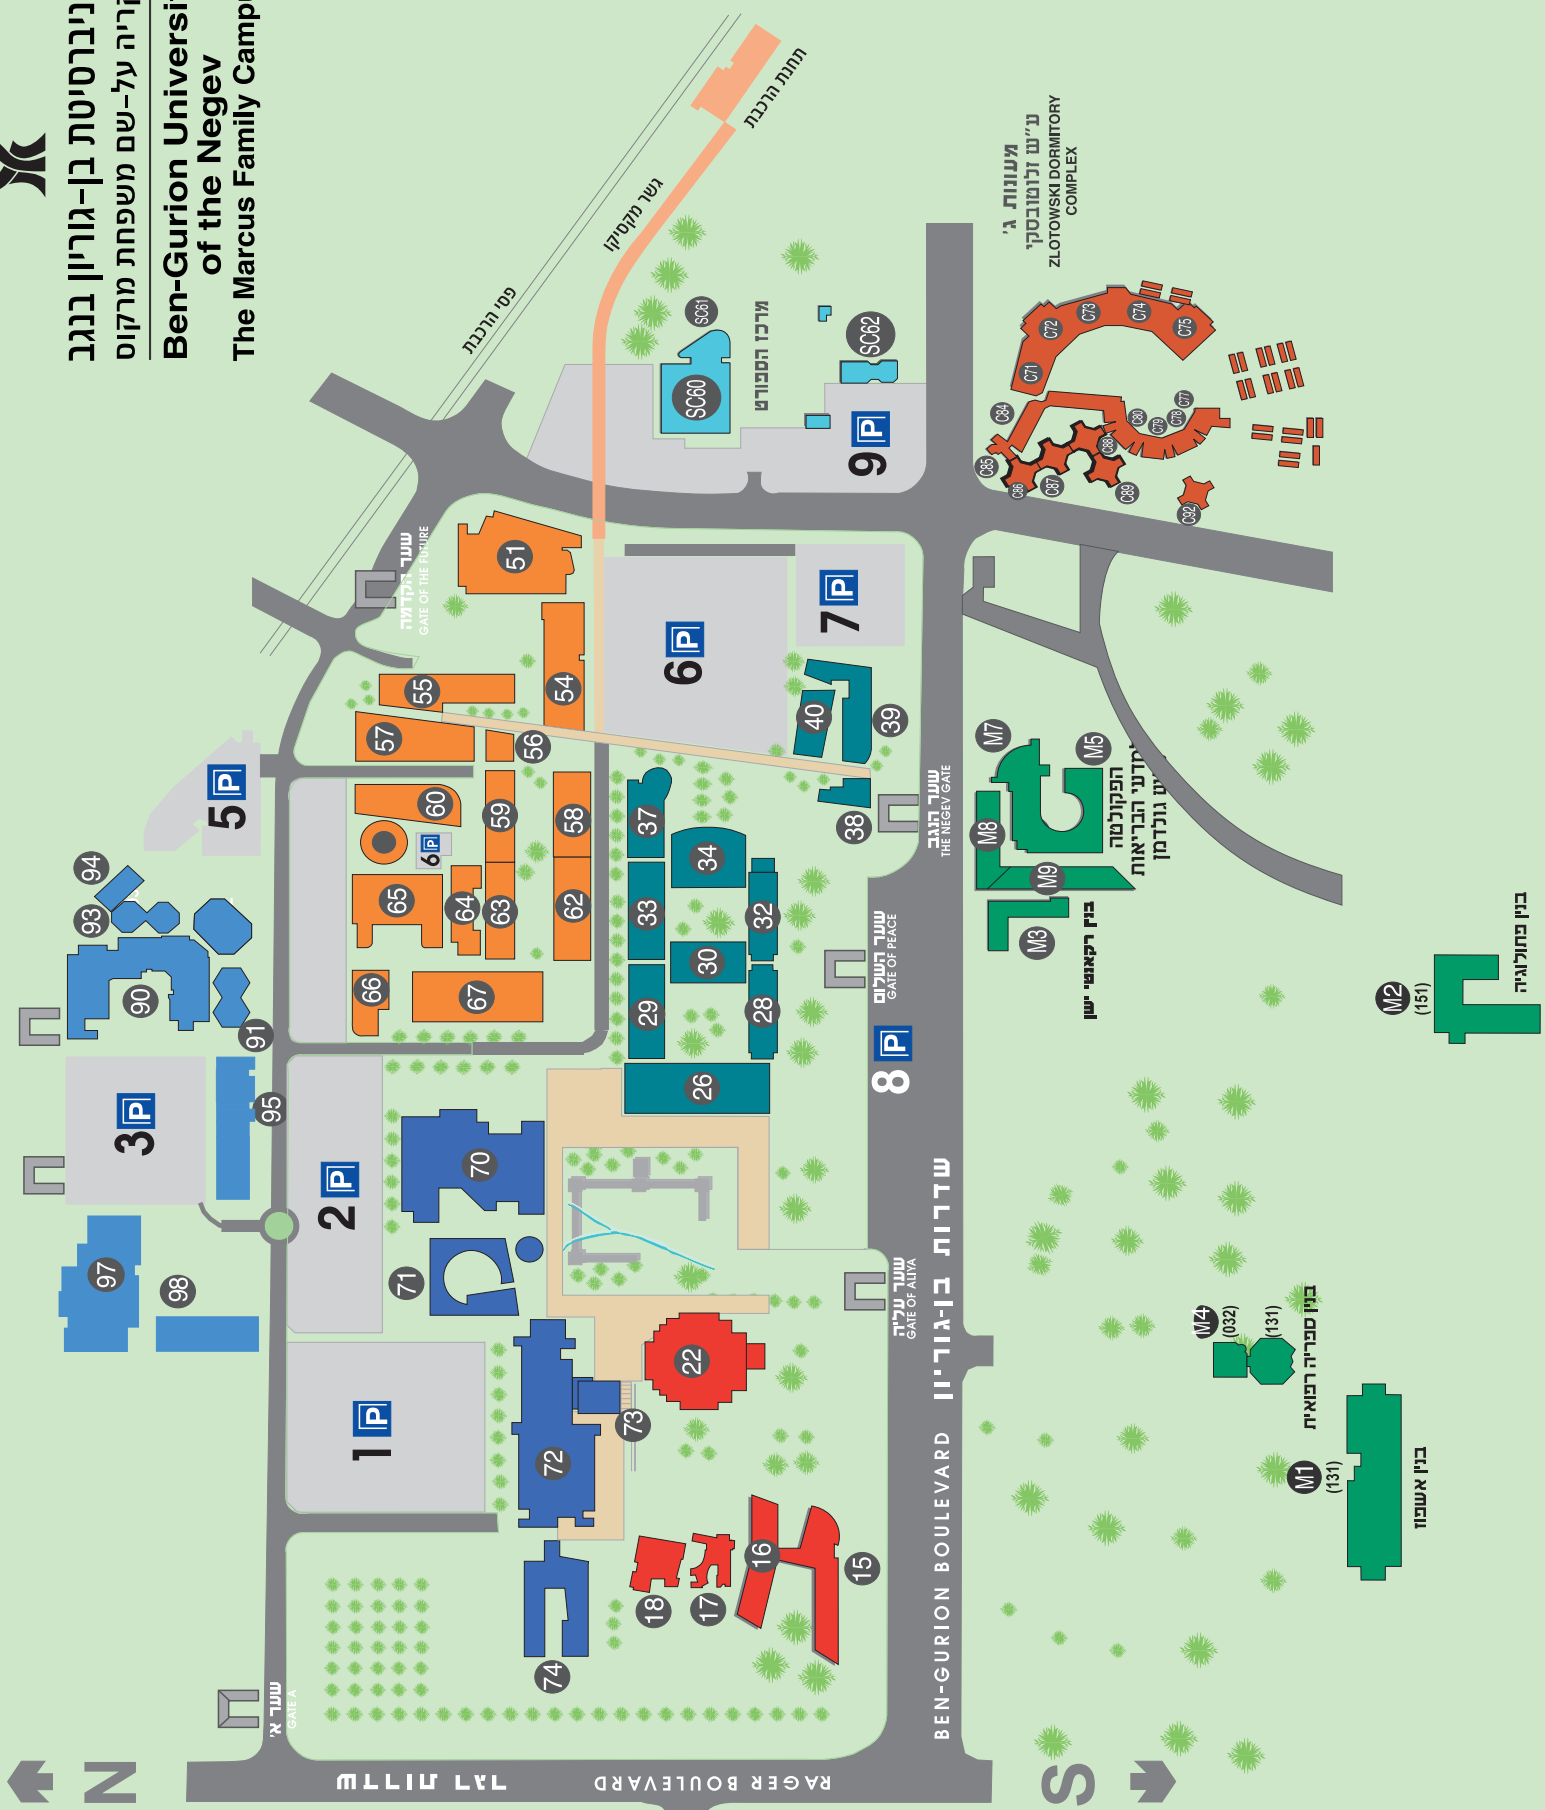

אוניברסיטת בן-גוריון בנגב
הקריה על-שם משפחת מרקוס
Ben-Gurion University
of the Negev
The Marcus Family Campus

מנוחת ד'
 AABGU DORMITORY
 COMPLEX

מנוחת ג'
 ZLOTOWSKI DORMITORY
 COMPLEX

בנין ריקאני ישרן
 הפקולטה
 להוראת
 חינוך
 ומנוחה